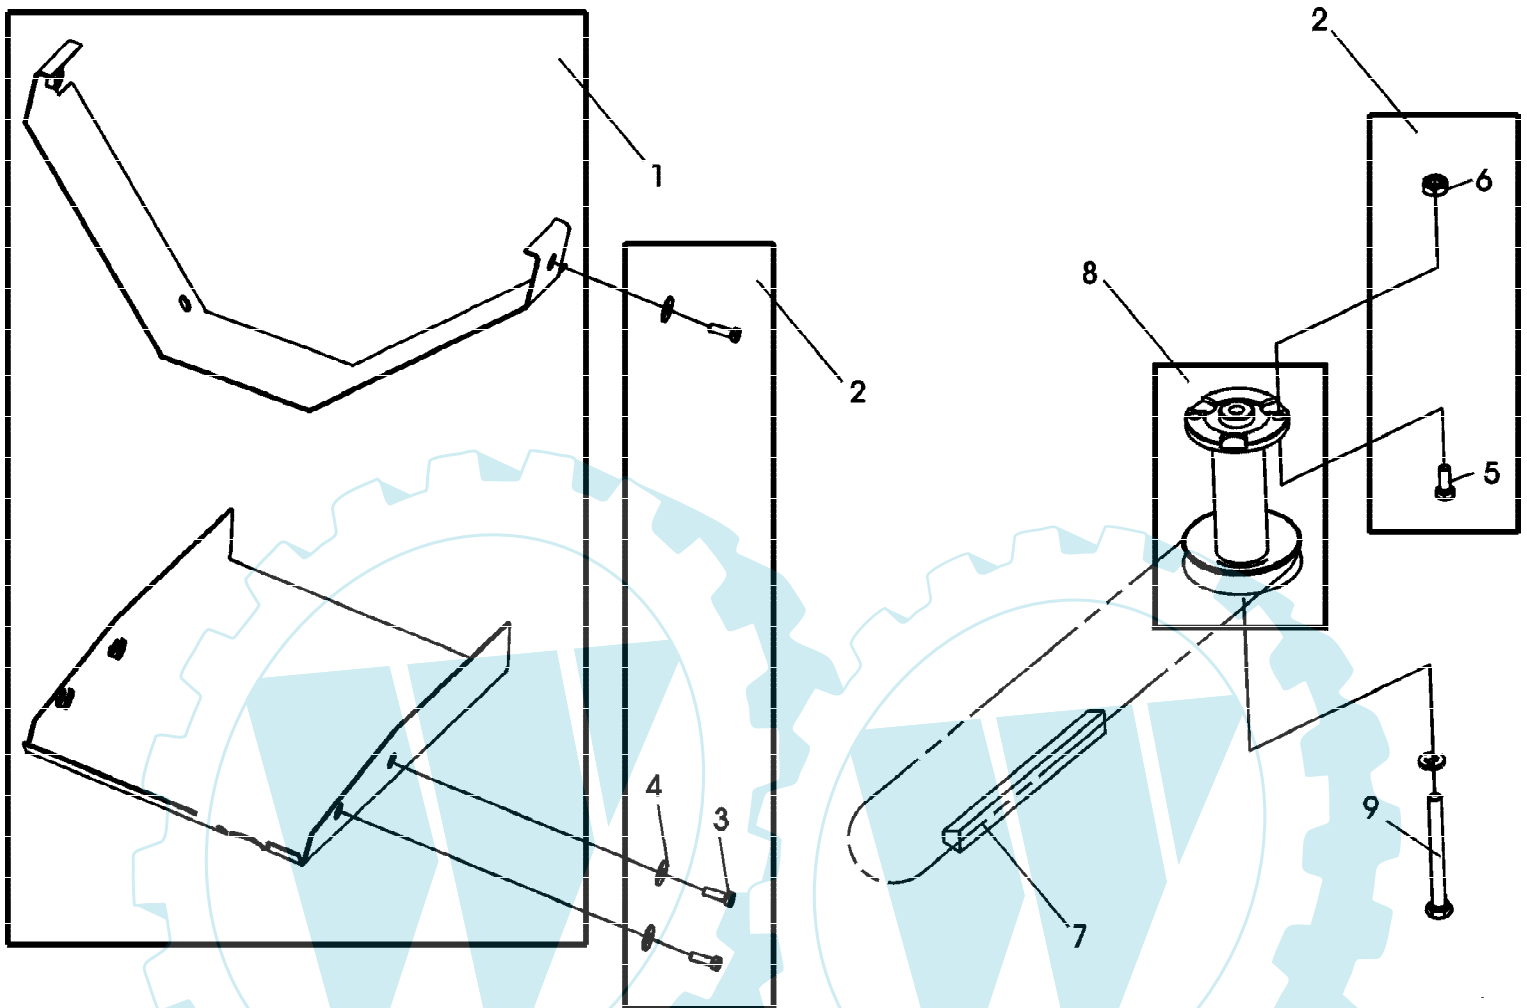

ANTRIEB EDV-NR.SAB00703
ANTRIEB CG 92CM, AB BAUJAHR 2002

SA001091

ANTRIEB EDV-NR.SAB00703
ANTRIEB CG 92CM, AB BAUJAHR 2002

Reihennummer	Artikelnummer	Menge	Description
1	SA31816	1	SCHUTZ
2	SA31817	1	ANBAUTEILE ASSY INCL KEYS 3,4,5,6
3	SA15331	6	SECHSKANTSCHRAUBE M8X20
4	24M7332	4	UNTERLEGSCHLEIFE OD 8,4
5	SA15332	2	SECHSKANTSCHRAUBE M8X25
6	SA15413	2	MUTTER M8
7	SA31818	1	KEILRIEMEN
8	SA31825	1	RIEMENSCHLEIFE
9	19H2253	1	SECHSKANTSCHRAUBE 7/16X31/2",8.8